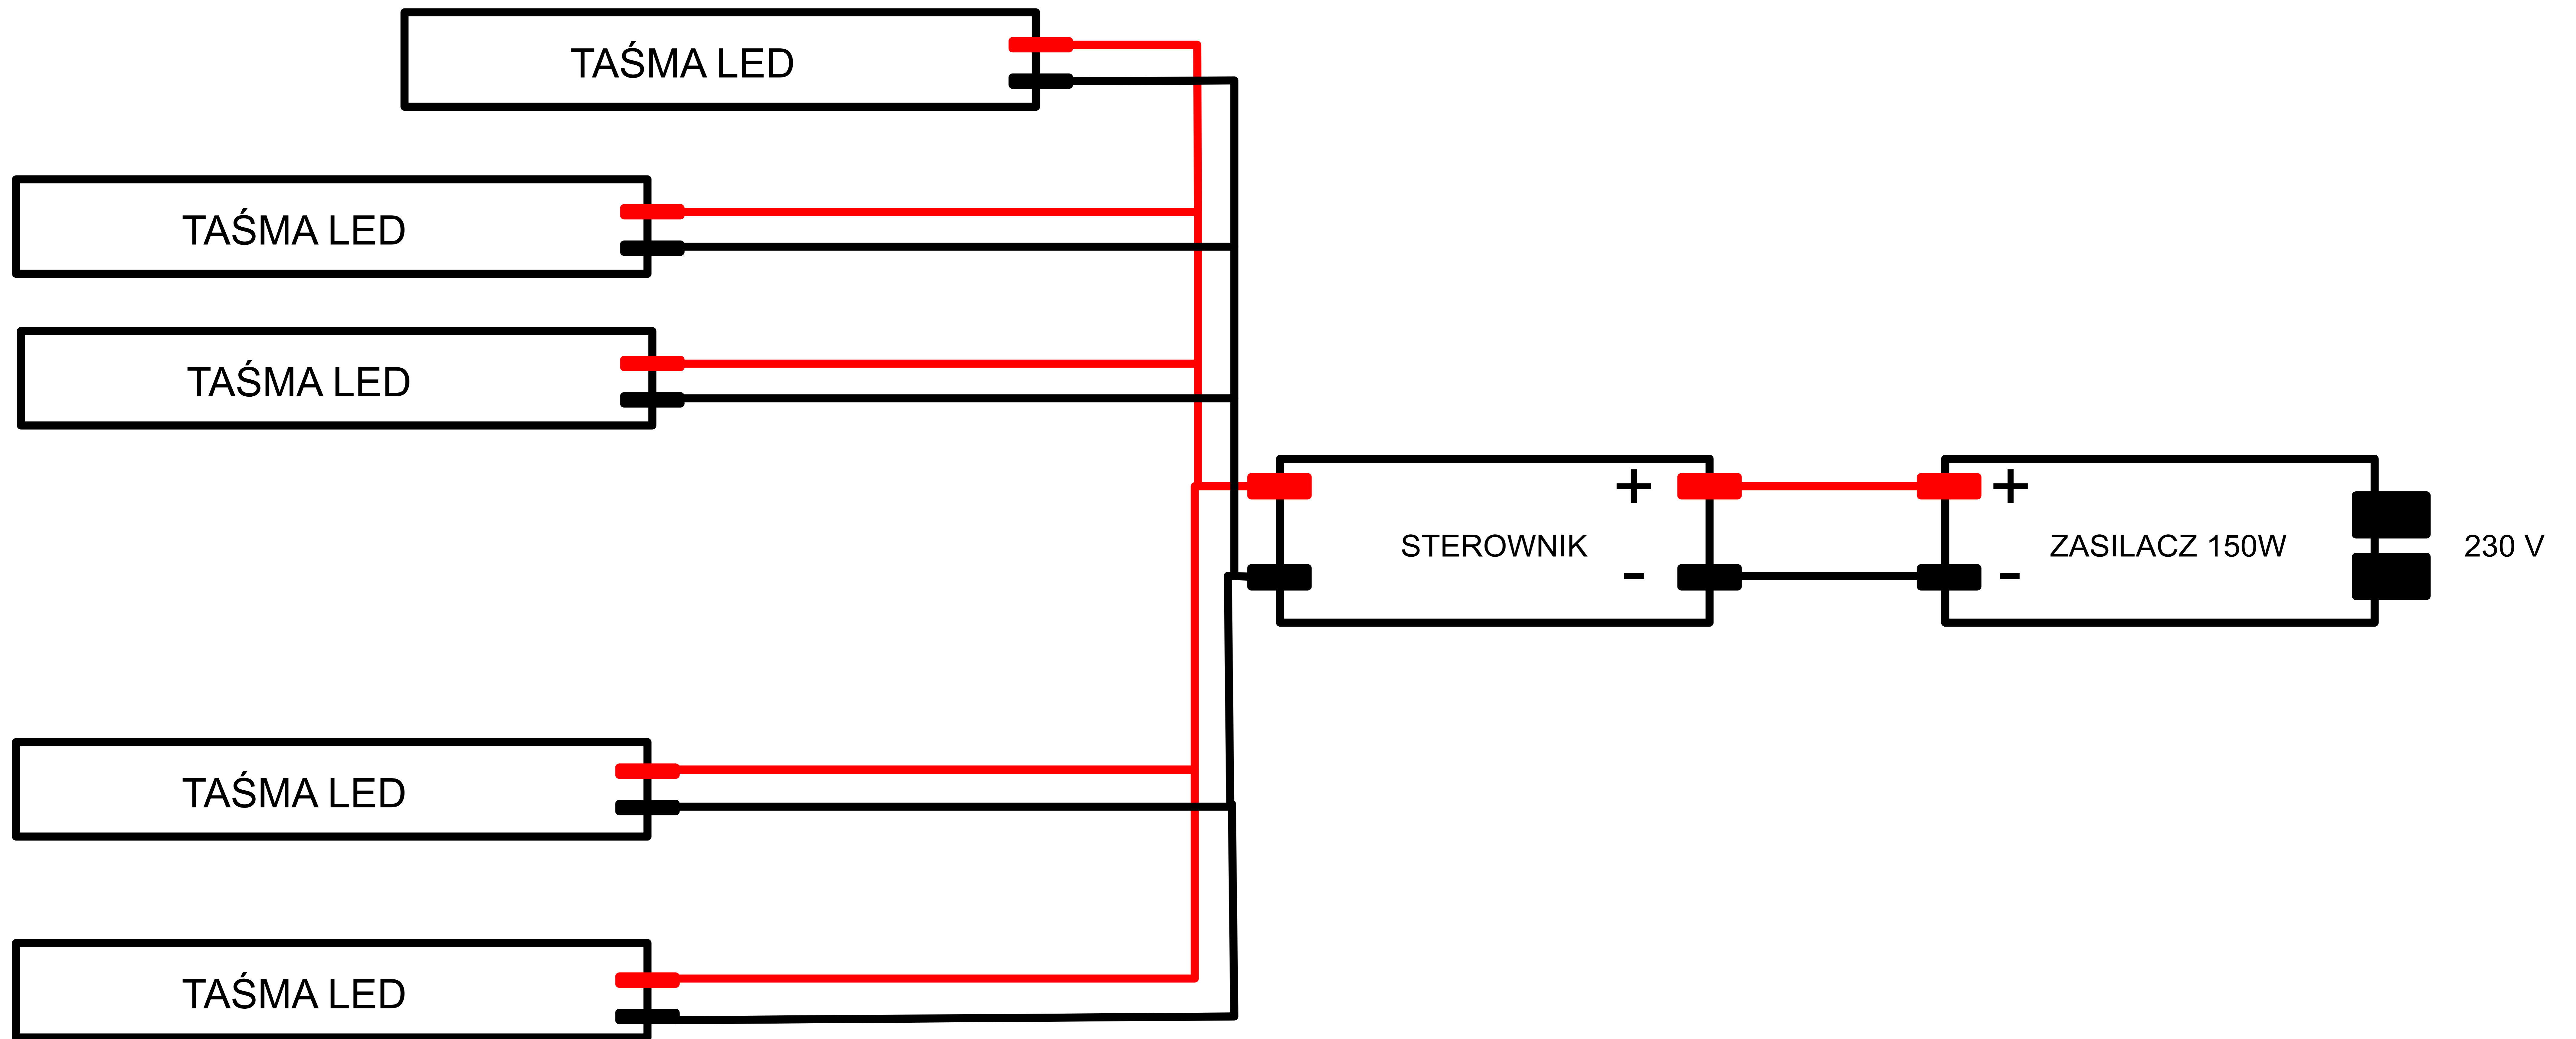

Zestaw LED biały ciepłe/zimne 1-2 m

Zestaw LED biały ciepłe/zimne 2-4 m

Zestaw LED biały ciepłe/zimne 5-6 m

Zestaw LED biały ciepłe/zimne 7-8 m

Zestaw LED biały ciepłe/zimne 9-10 m

Zestaw LED biały ciepłe/zimne 11-12 m

Zestaw LED biały ciepłe/zimne 13-14 m

Zestaw LED biały ciepłe/zimne 15-16 m

Zestaw LED biały ciepłe/zimne 17-18 m

Zestaw LED biały ciepłe/zimne 19-20 m

Zestaw LED biały ciepłe/zimne 21-22 m

Zestaw LED biały ciepłe/zimne 23-24 m

Zestaw LED biały ciepłe/zimne 25-26 m

Zestaw LED biały ciepłe/zimne 27-28 m

Zestaw LED biały ciepłe/zimne 29-30 m