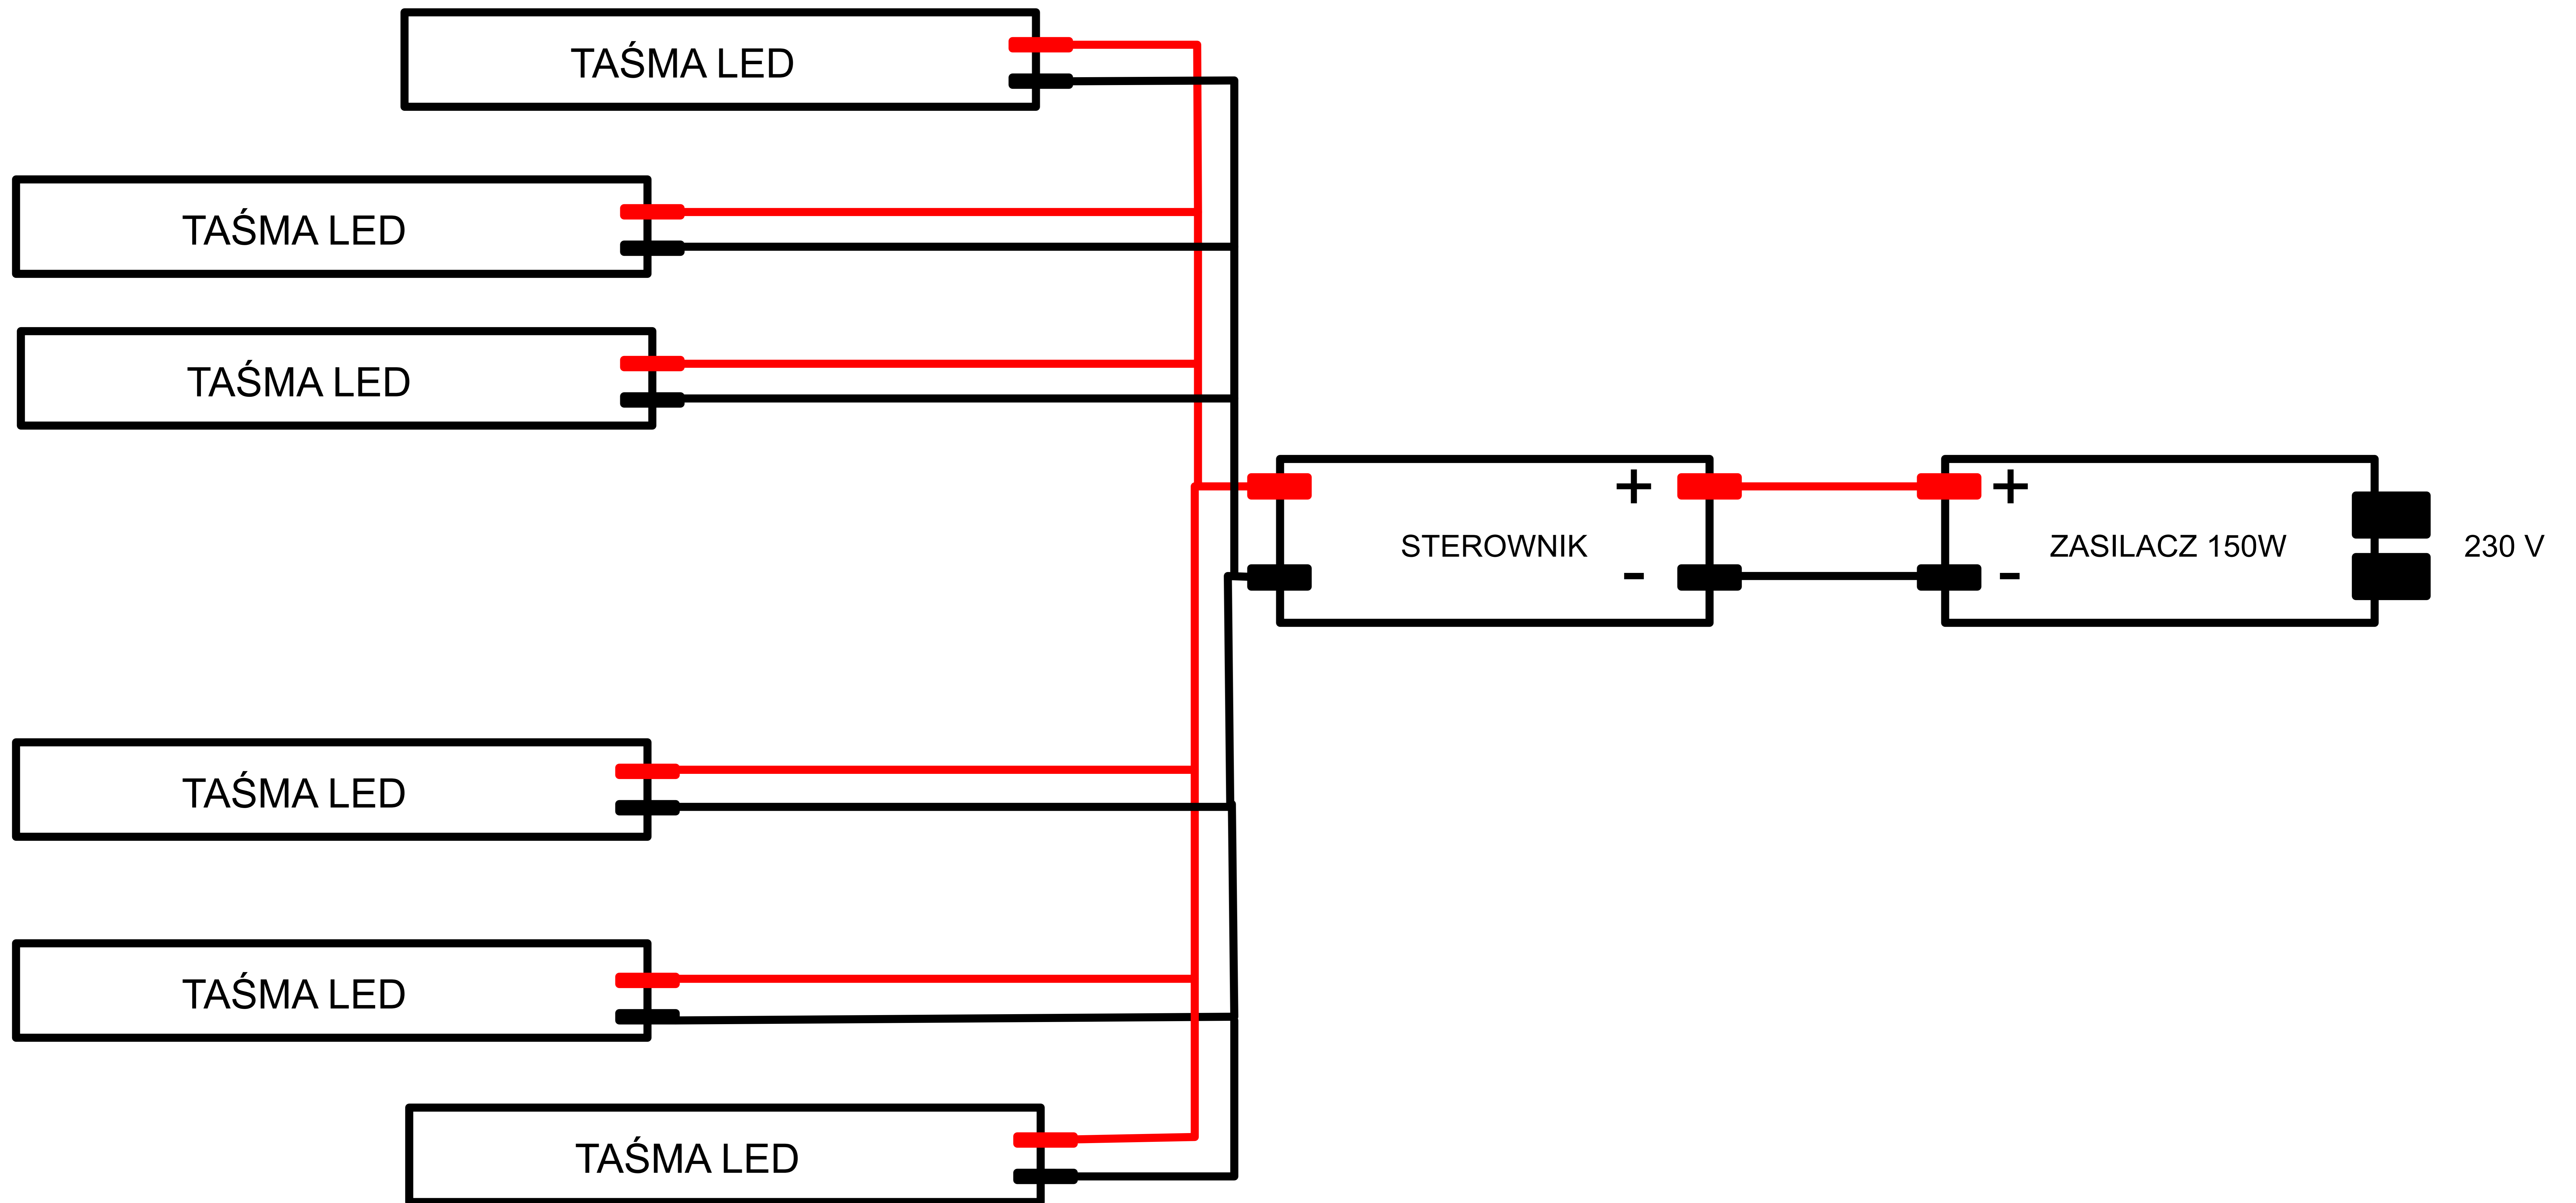

Zestaw LED biały ciepłe/zimne 1-2 m

Zestaw LED biały ciepłe/zimne 2-4 m

Zestaw LED biały ciepłe/zimne 5-6 m

Zestaw LED biały ciepłe/zimne 7-8 m

Zestaw LED biały ciepłe/zimne 9-10 m

Zestaw LED biały ciepłe/zimne 11-12 m

Zestaw LED biały ciepłe/zimne 13-14 m

Zestaw LED biały ciepłe/zimne 15-16 m

Zestaw LED biały ciepłe/zimne 17-18 m

Zestaw LED biały ciepłe/zimne 19-20 m

Zestaw LED biały ciepłe/zimne 21-22 m

Zestaw LED biały ciepłe/zimne 23-24 m

Zestaw LED biały ciepłe/zimne 25-26 m

Zestaw LED biały ciepłe/zimne 27-28 m

Zestaw LED biały ciepłe/zimne 29-30 m