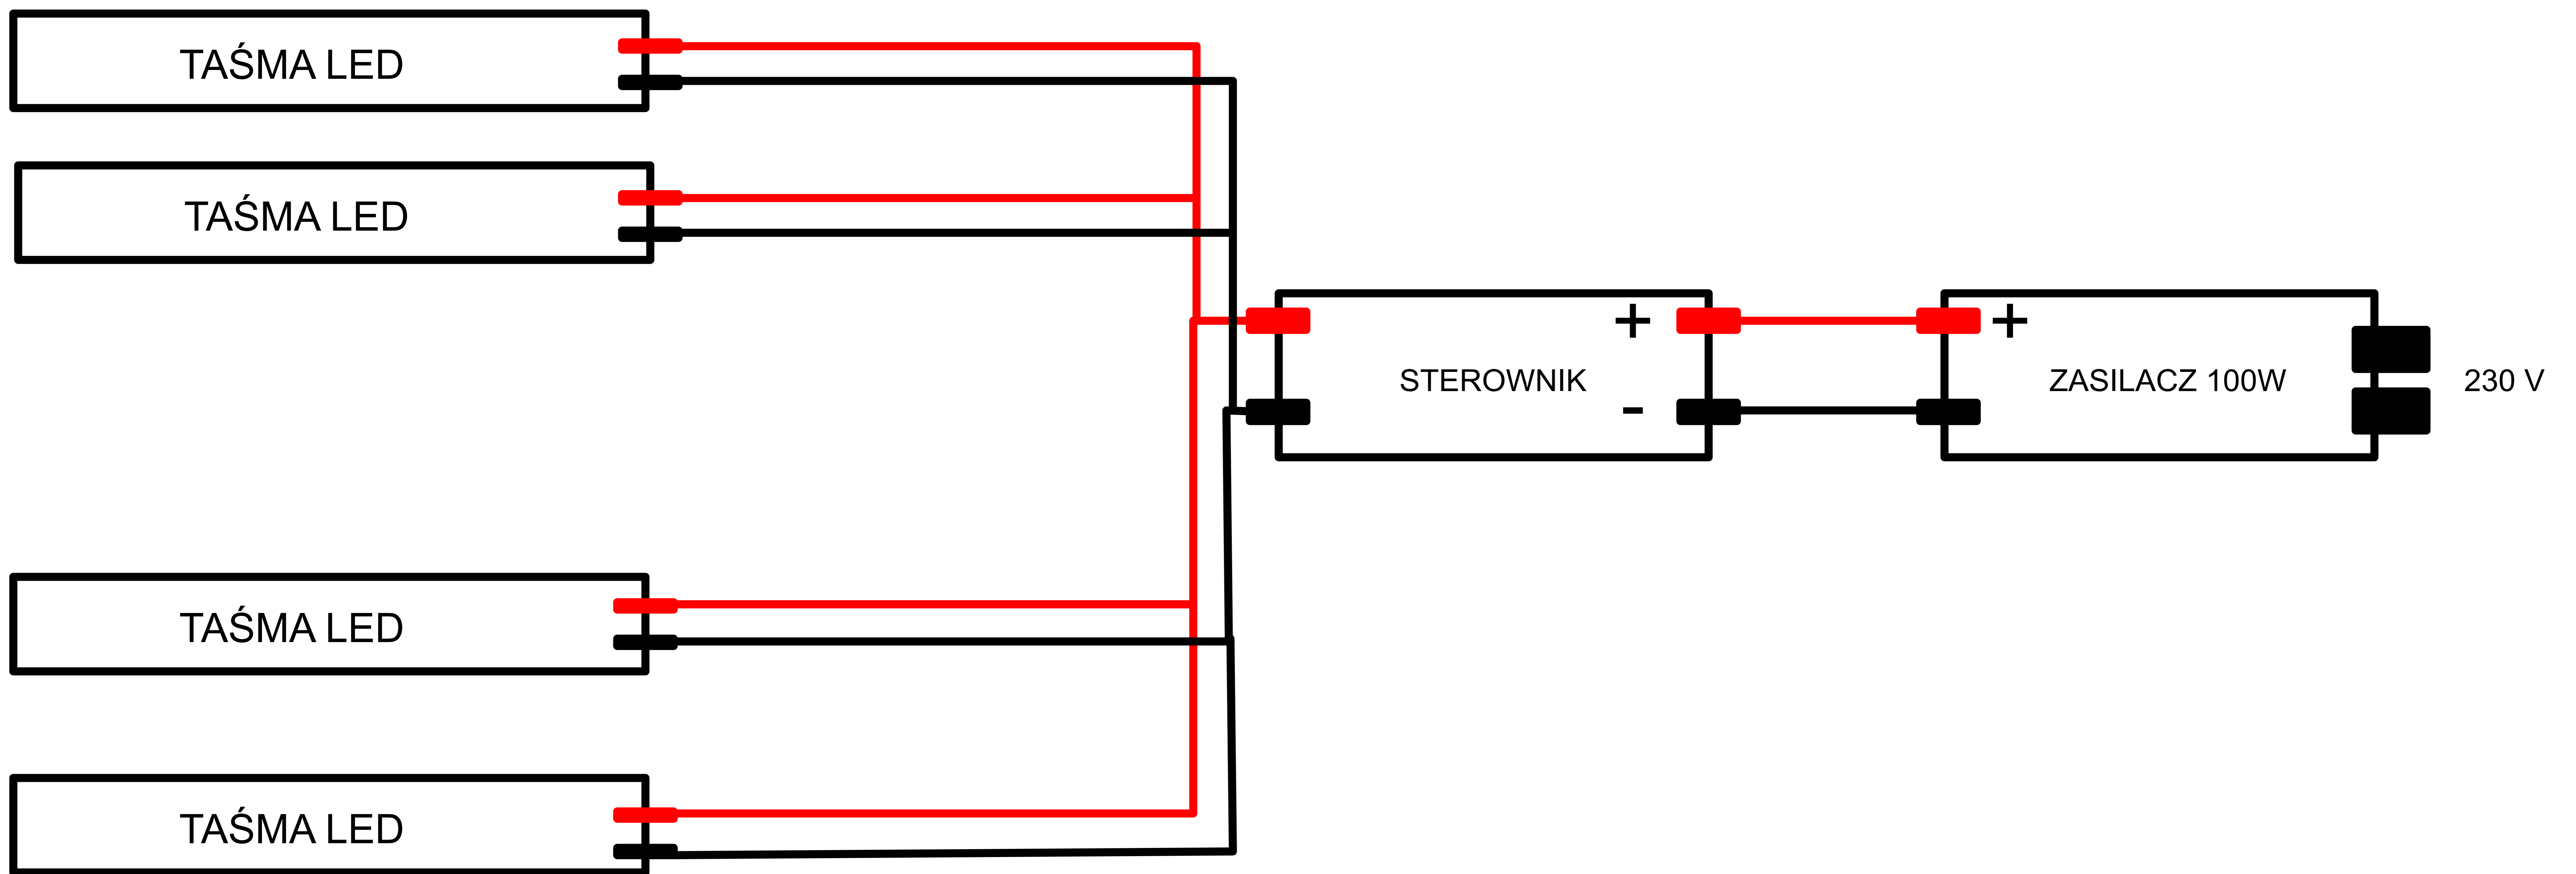

Zestaw LED biały ciepłe/zimne 1-2 m

Zestaw LED biały ciepłe/zimne 2-4 m

Zestaw LED biały ciepłe/zimne 5-6 m

Zestaw LED biały ciepłe/zimne 7-8 m

Zestaw LED biały ciepłe/zimne 9-10 m

Zestaw LED biały ciepłe/zimne 11-12 m

Zestaw LED biały ciepłe/zimne 13-14 m

Zestaw LED biały ciepłe/zimne 15-16 m

Zestaw LED biały ciepłe/zimne 17-18 m

Zestaw LED biały ciepłe/zimne 19-20 m

Zestaw LED biały ciepłe/zimne 21-22 m

Zestaw LED biały ciepłe/zimne 23-24 m

Zestaw LED biały ciepłe/zimne 25-26 m

Zestaw LED biały ciepłe/zimne 27-28 m

Zestaw LED biały ciepłe/zimne 29-30 m