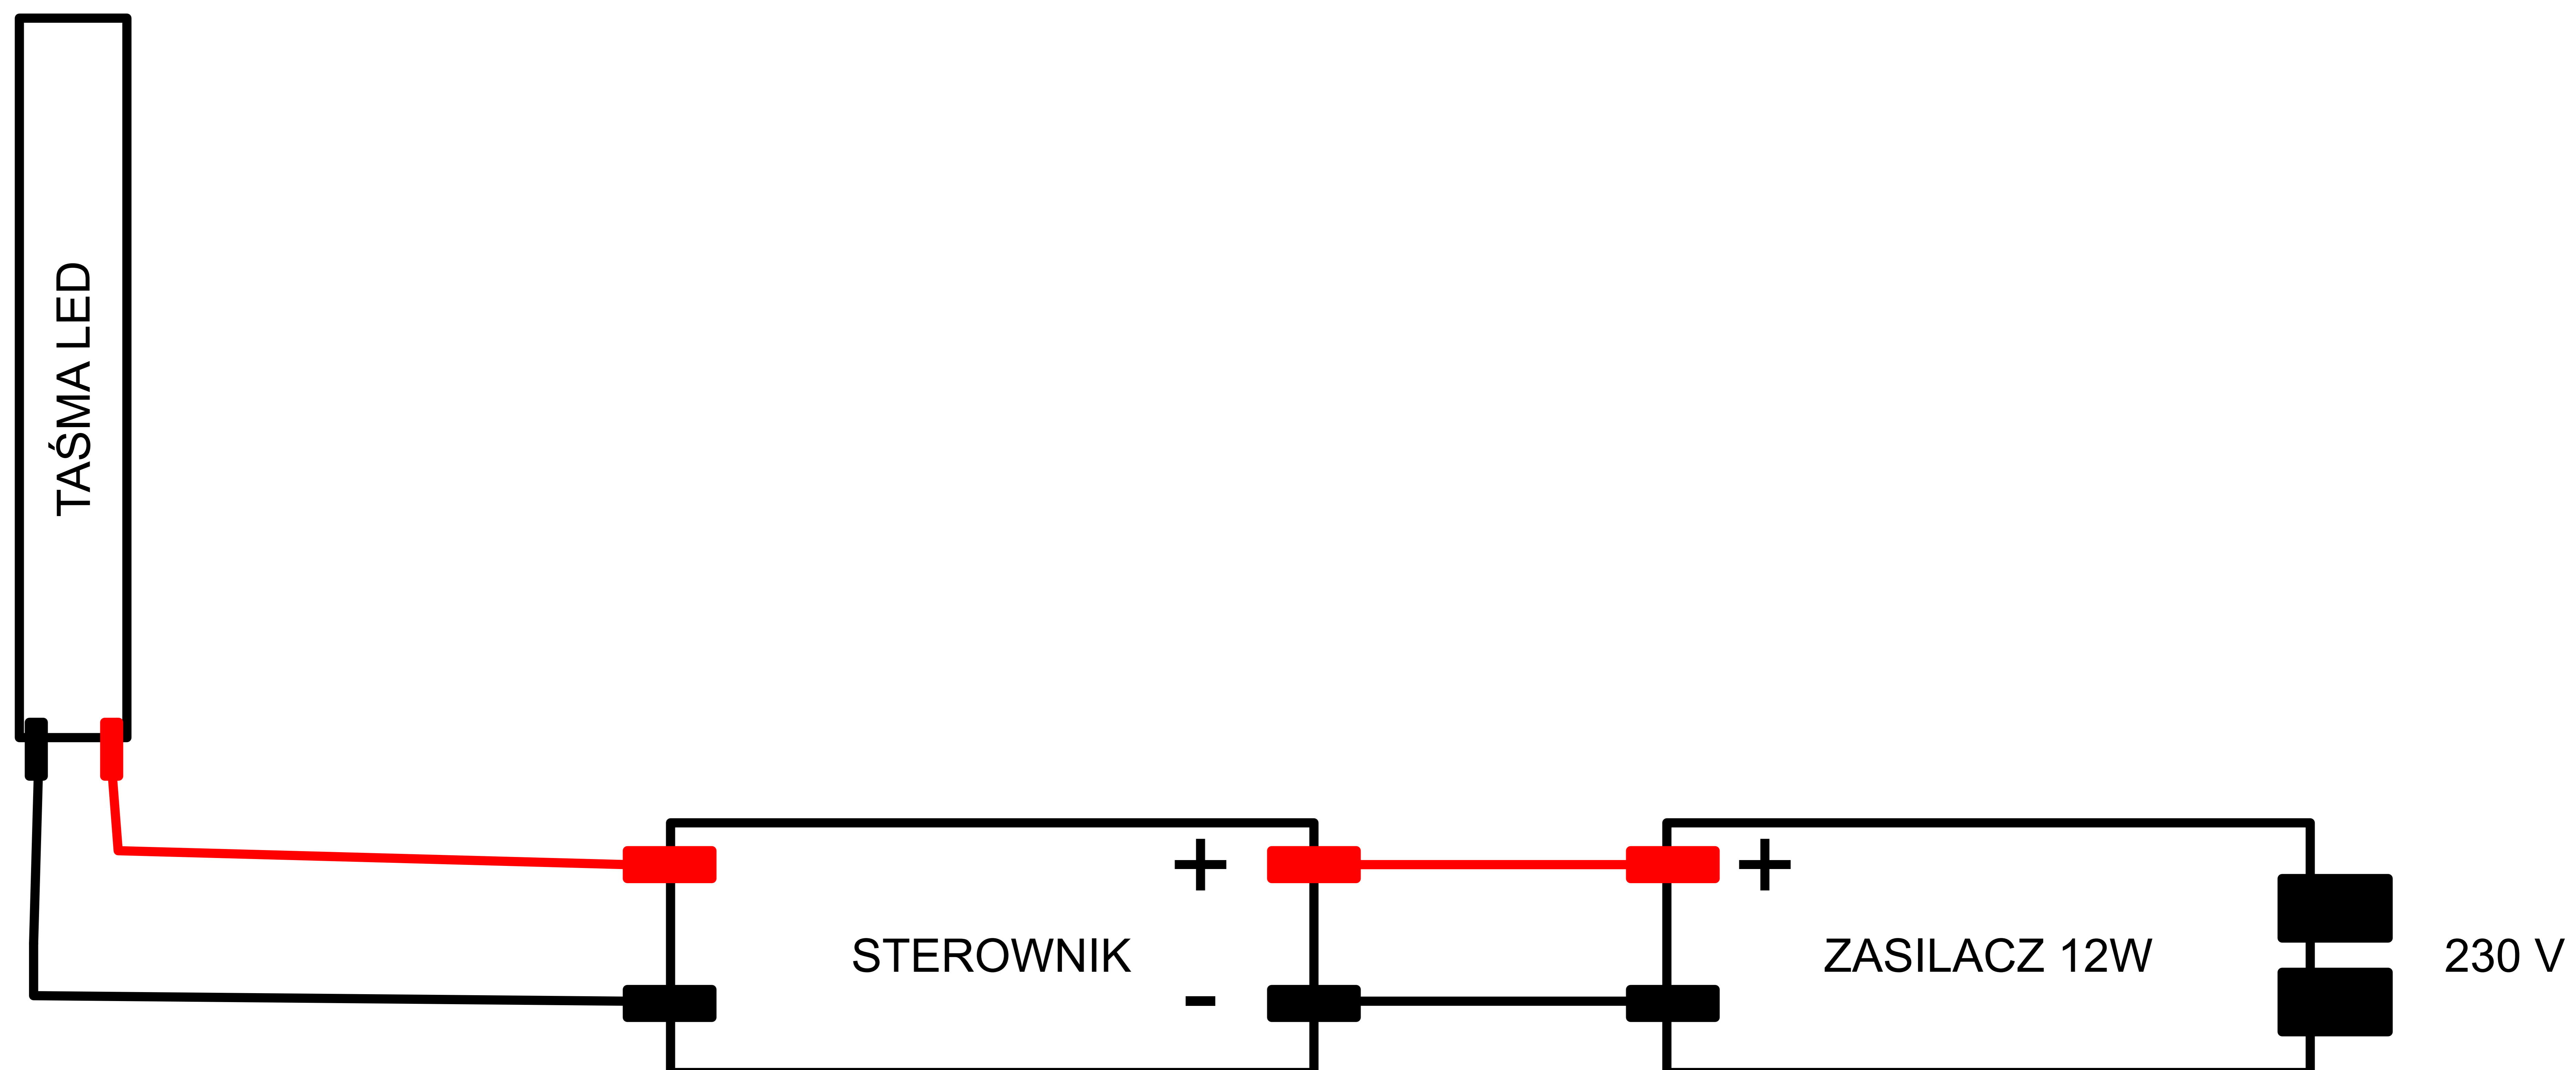

Zestaw LED biały ciepłe/zimne 1-2 m

Zestaw LED biały ciepłe/zimne 2-4 m

Zestaw LED biały ciepłe/zimne 5-6 m

Zestaw LED biały ciepłe/zimne 7-8 m

Zestaw LED biały ciepłe/zimne 9-10 m

Zestaw LED biały ciepłe/zimne 11-12 m

Zestaw LED biały ciepłe/zimne 13-14 m

Zestaw LED biały ciepłe/zimne 15-16 m

Zestaw LED biały ciepłe/zimne 17-18 m

Zestaw LED biały ciepłe/zimne 19-20 m

Zestaw LED biały ciepłe/zimne 21-22 m

Zestaw LED biały ciepłe/zimne 23-24 m

Zestaw LED biały ciepłe/zimne 25-26 m

Zestaw LED biały ciepłe/zimne 27-28 m

Zestaw LED biały ciepłe/zimne 29-30 m