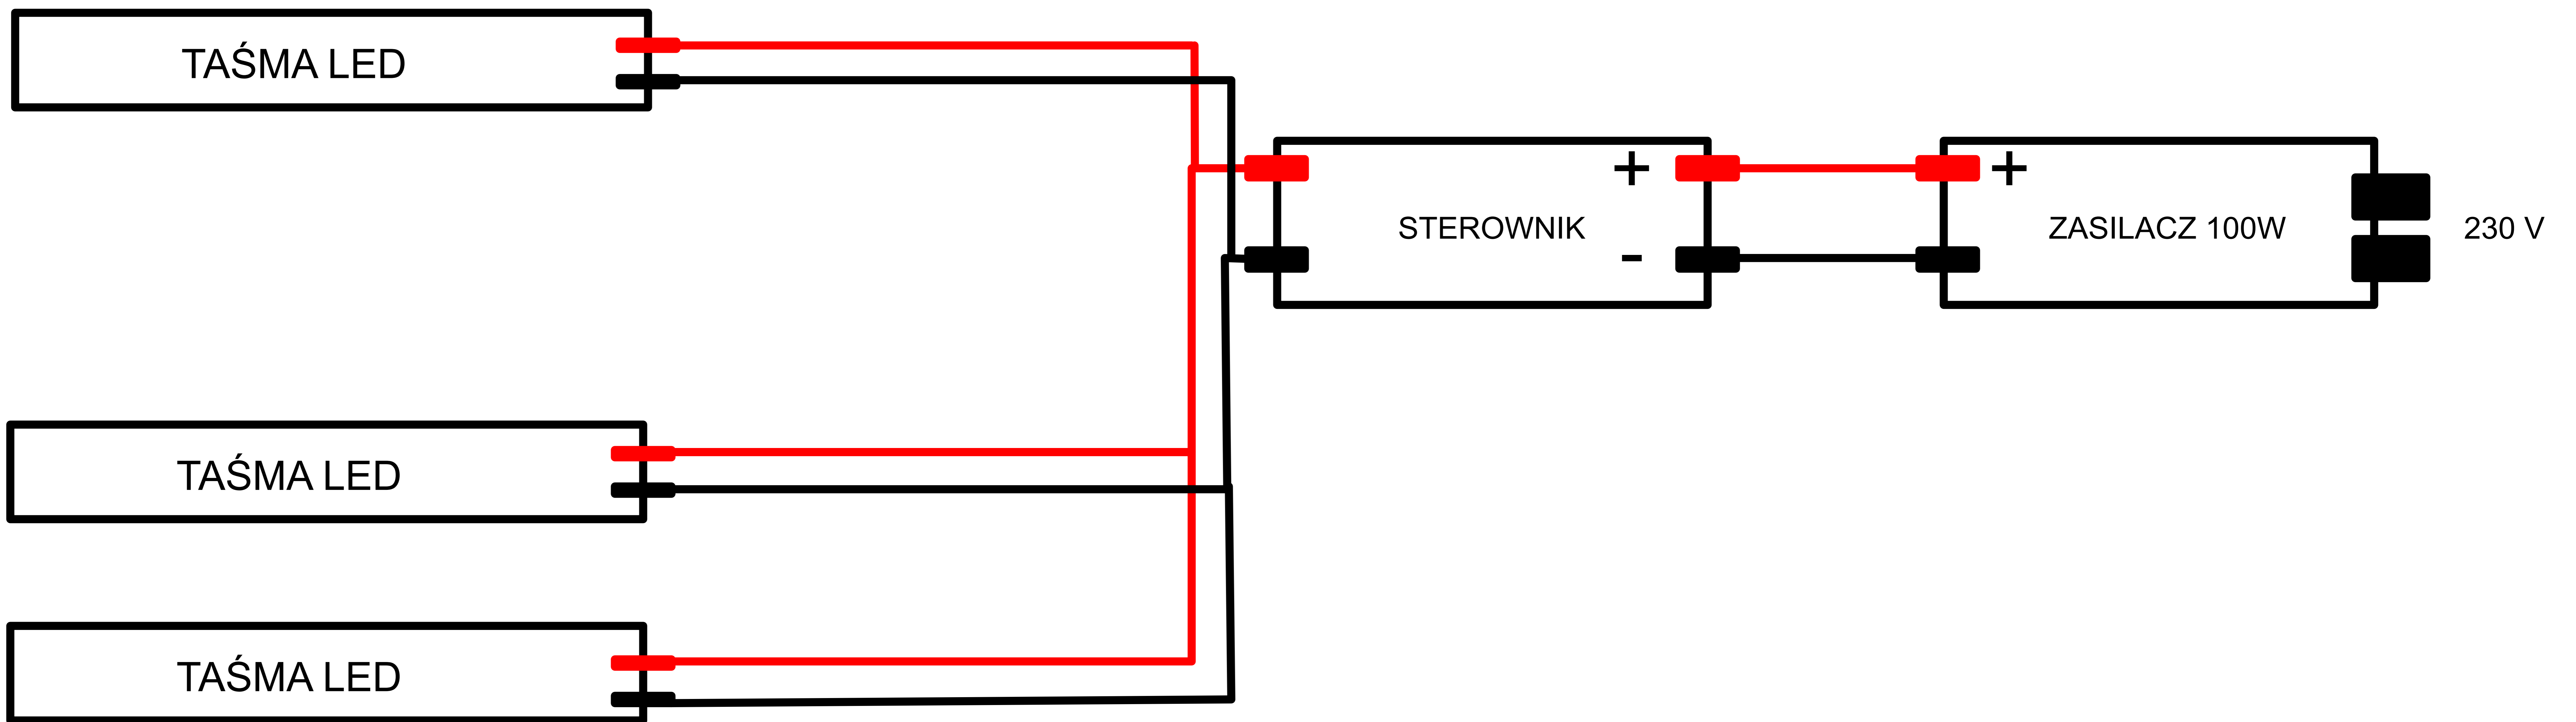

Zestaw LED biały ciepłe/zimne 1-2 m

Zestaw LED biały ciepłe/zimne 2-4 m

Zestaw LED biały ciepłe/zimne 5-6 m

Zestaw LED biały ciepłe/zimne 7-8 m

Zestaw LED biały ciepłe/zimne 9-10 m

Zestaw LED biały ciepłe/zimne 11-12 m

Zestaw LED biały ciepłe/zimne 13-14 m

Zestaw LED biały ciepłe/zimne 15-16 m

Zestaw LED biały ciepłe/zimne 17-18 m

Zestaw LED biały ciepłe/zimne 19-20 m

Zestaw LED biały ciepłe/zimne 21-22 m

Zestaw LED biały ciepłe/zimne 23-24 m

Zestaw LED biały ciepłe/zimne 25-26 m

Zestaw LED biały ciepłe/zimne 27-28 m

Zestaw LED biały ciepłe/zimne 29-30 m