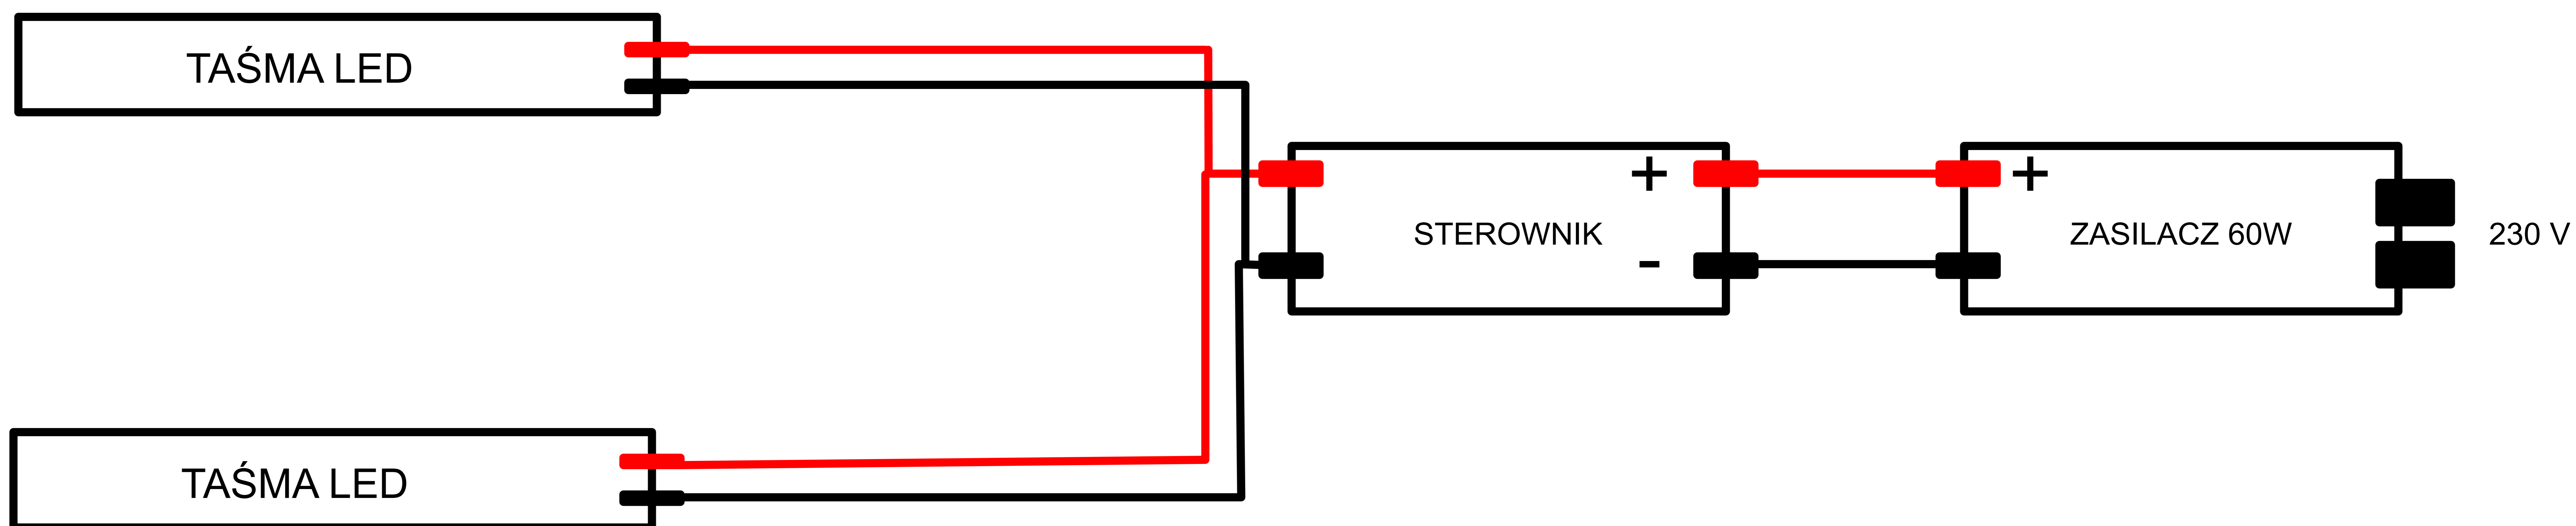

Zestaw LED biały ciepłe/zimne 1-2 m

Zestaw LED biały ciepłe/zimne 2-4 m

Zestaw LED biały ciepłe/zimne 5-6 m

Zestaw LED biały ciepłe/zimne 7-8 m

Zestaw LED biały ciepłe/zimne 9-10 m

Zestaw LED biały ciepłe/zimne 11-12 m

Zestaw LED biały ciepłe/zimne 13-14 m

Zestaw LED biały ciepłe/zimne 15-16 m

Zestaw LED biały ciepłe/zimne 17-18 m

Zestaw LED biały ciepłe/zimne 19-20 m

Zestaw LED biały ciepłe/zimne 21-22 m

Zestaw LED biały ciepłe/zimne 23-24 m

Zestaw LED biały ciepłe/zimne 25-26 m

Zestaw LED biały ciepłe/zimne 27-28 m

Zestaw LED biały ciepłe/zimne 29-30 m