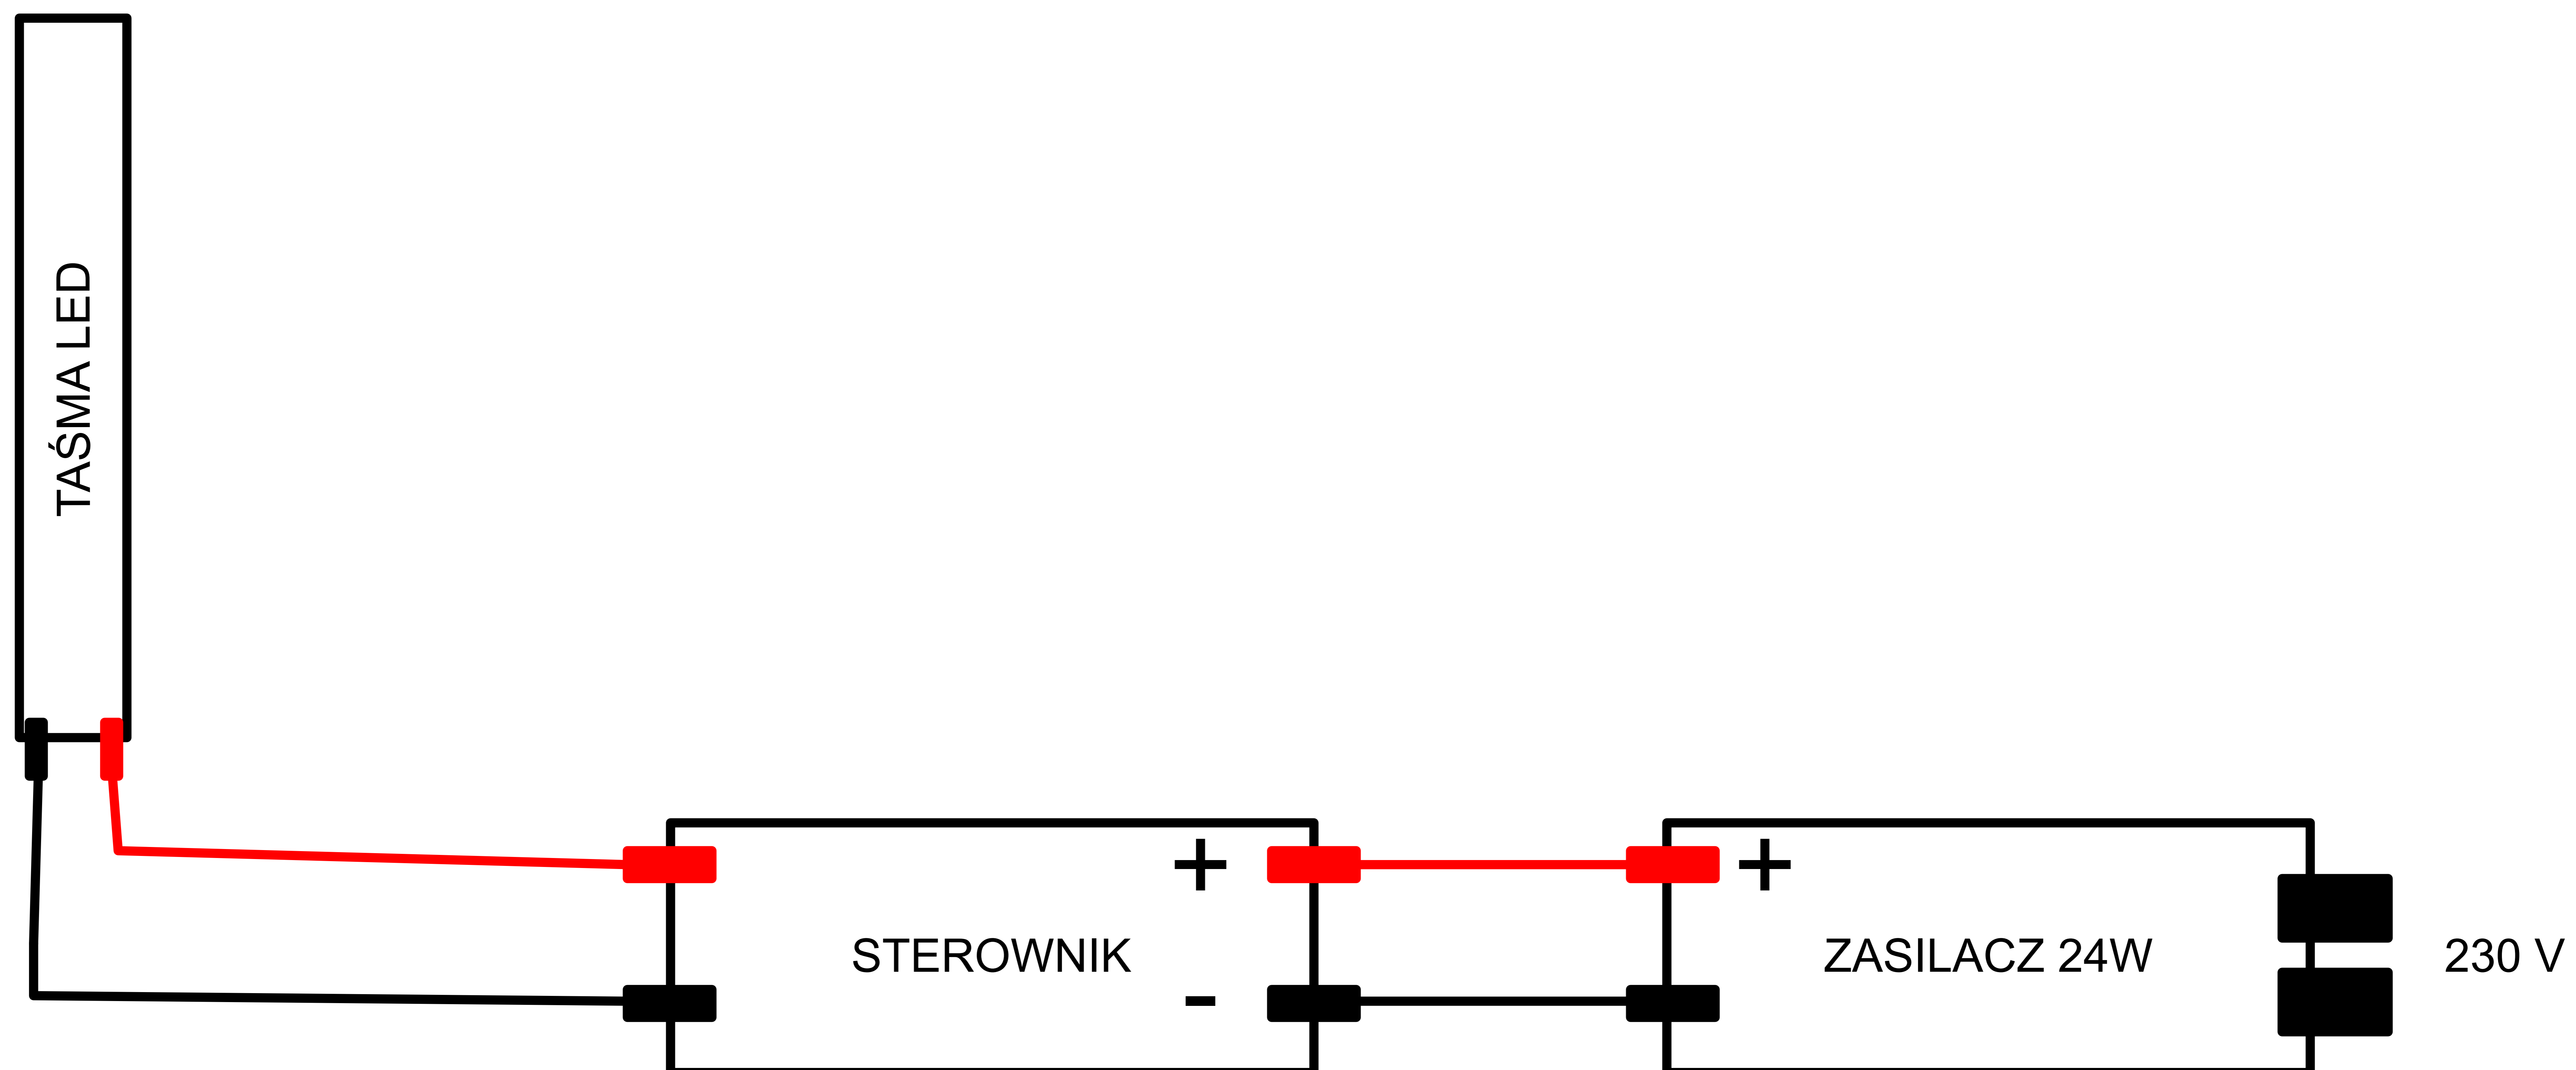

Zestaw LED biały ciepłe/zimne 1-2 m

Zestaw LED biały ciepłe/zimne 2-4 m

Zestaw LED biały ciepłe/zimne 5-6 m

Zestaw LED biały ciepłe/zimne 7-8 m

Zestaw LED biały ciepłe/zimne 9-10 m

Zestaw LED biały ciepłe/zimne 11-12 m

Zestaw LED biały ciepłe/zimne 13-14 m

Zestaw LED biały ciepłe/zimne 15-16 m

Zestaw LED biały ciepłe/zimne 17-18 m

Zestaw LED biały ciepłe/zimne 19-20 m

Zestaw LED biały ciepłe/zimne 21-22 m

Zestaw LED biały ciepłe/zimne 23-24 m

Zestaw LED biały ciepłe/zimne 25-26 m

Zestaw LED biały ciepłe/zimne 27-28 m

Zestaw LED biały ciepłe/zimne 29-30 m