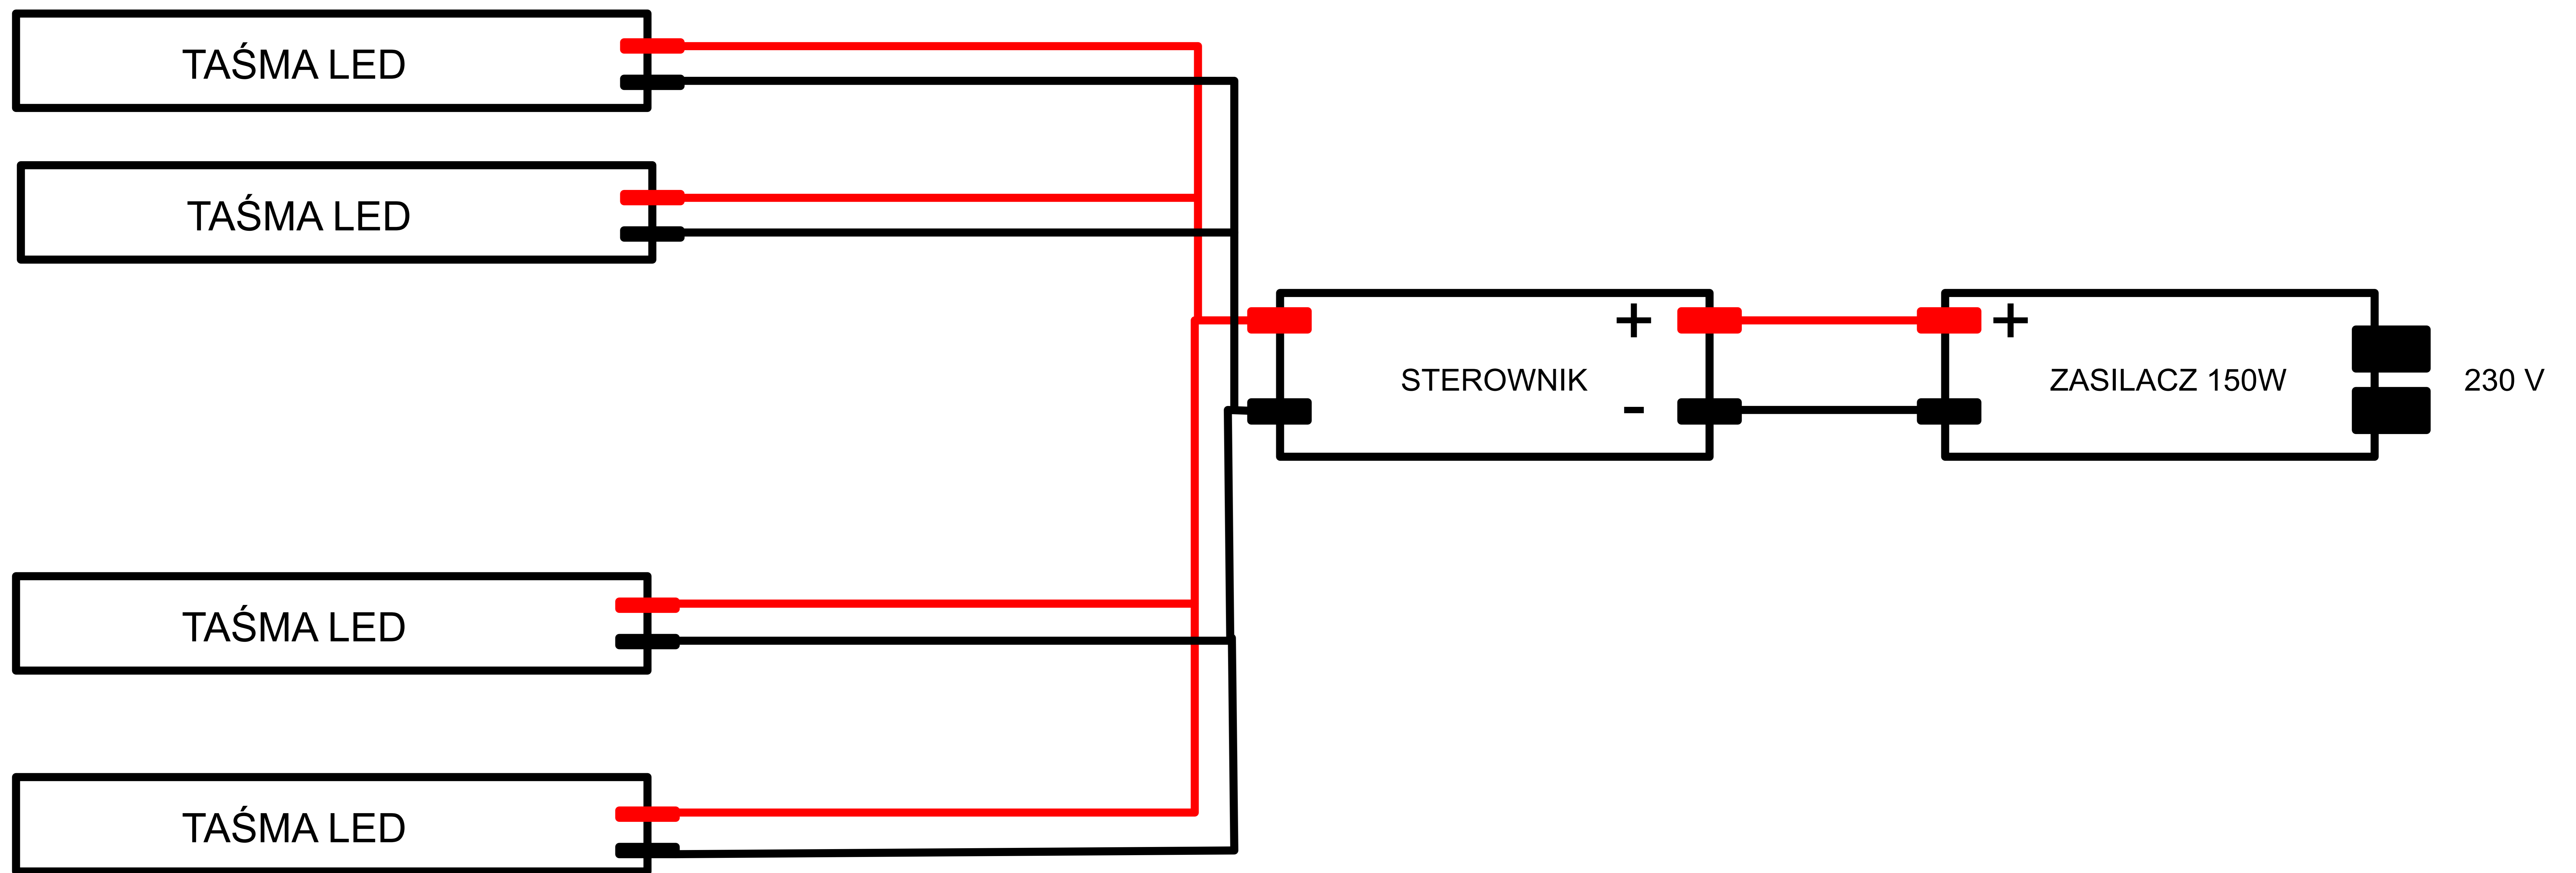

Zestaw LED biały ciepłe/zimne 1-2 m

Zestaw LED biały ciepłe/zimne 2-4 m

Zestaw LED biały ciepłe/zimne 5-6 m

Zestaw LED biały ciepłe/zimne 7-8 m

Zestaw LED biały ciepłe/zimne 9-10 m

Zestaw LED biały ciepłe/zimne 11-12 m

Zestaw LED biały ciepłe/zimne 13-14 m

Zestaw LED biały ciepłe/zimne 15-16 m

Zestaw LED biały ciepłe/zimne 17-18 m

Zestaw LED biały ciepłe/zimne 19-20 m

Zestaw LED biały ciepłe/zimne 21-22 m

Zestaw LED biały ciepłe/zimne 23-24 m

Zestaw LED biały ciepłe/zimne 25-26 m

Zestaw LED biały ciepłe/zimne 27-28 m

Zestaw LED biały ciepłe/zimne 29-30 m