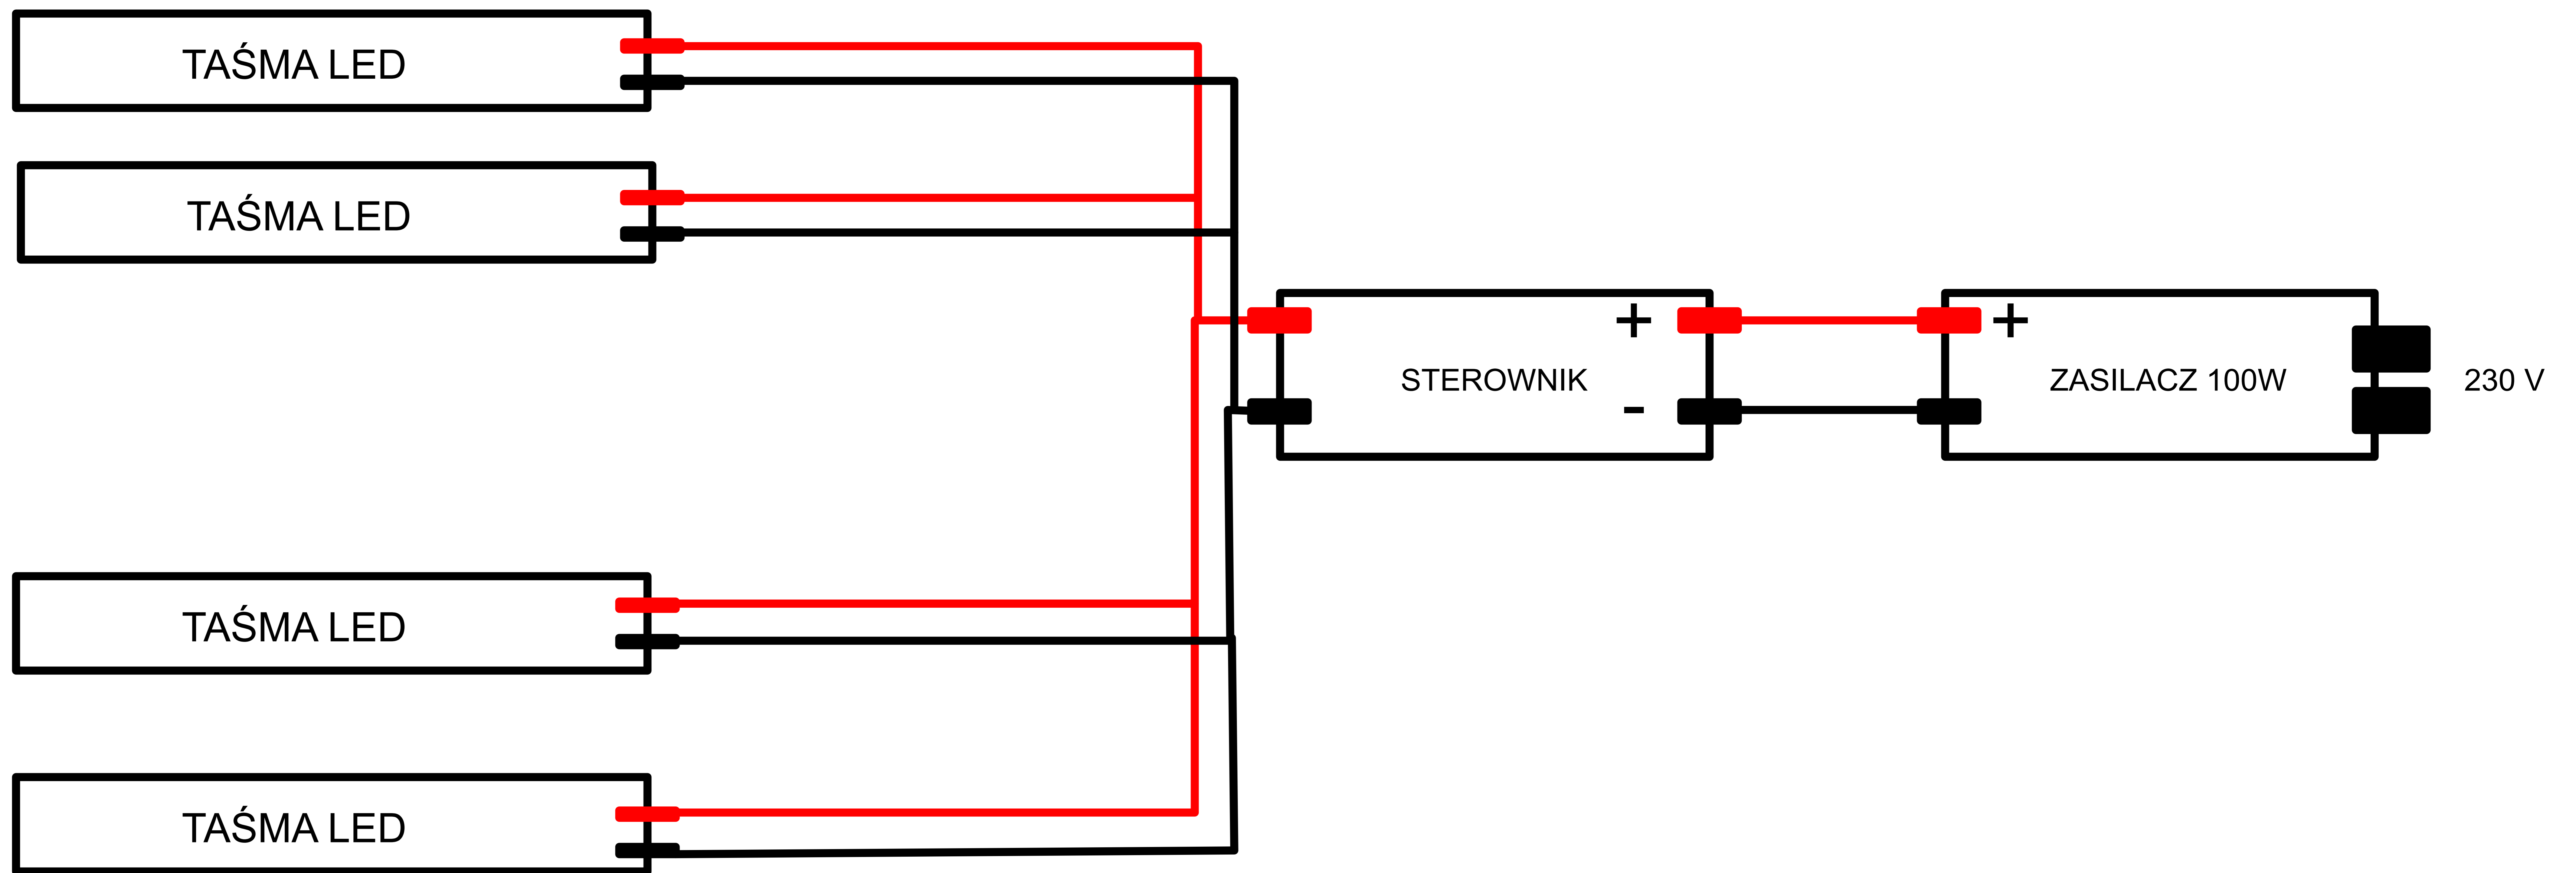

Zestaw LED biały ciepłe/zimne 1-2 m

Zestaw LED biały ciepłe/zimne 2-4 m

Zestaw LED biały ciepłe/zimne 5-6 m

Zestaw LED biały ciepłe/zimne 7-8 m

Zestaw LED biały ciepłe/zimne 9-10 m

Zestaw LED biały ciepłe/zimne 11-12 m

Zestaw LED biały ciepłe/zimne 13-14 m

Zestaw LED biały ciepłe/zimne 15-16 m

Zestaw LED biały ciepłe/zimne 17-18 m

Zestaw LED biały ciepłe/zimne 19-20 m

Zestaw LED biały ciepłe/zimne 21-22 m

Zestaw LED biały ciepłe/zimne 23-24 m

Zestaw LED biały ciepłe/zimne 25-26 m

Zestaw LED biały ciepłe/zimne 27-28 m

Zestaw LED biały ciepłe/zimne 29-30 m