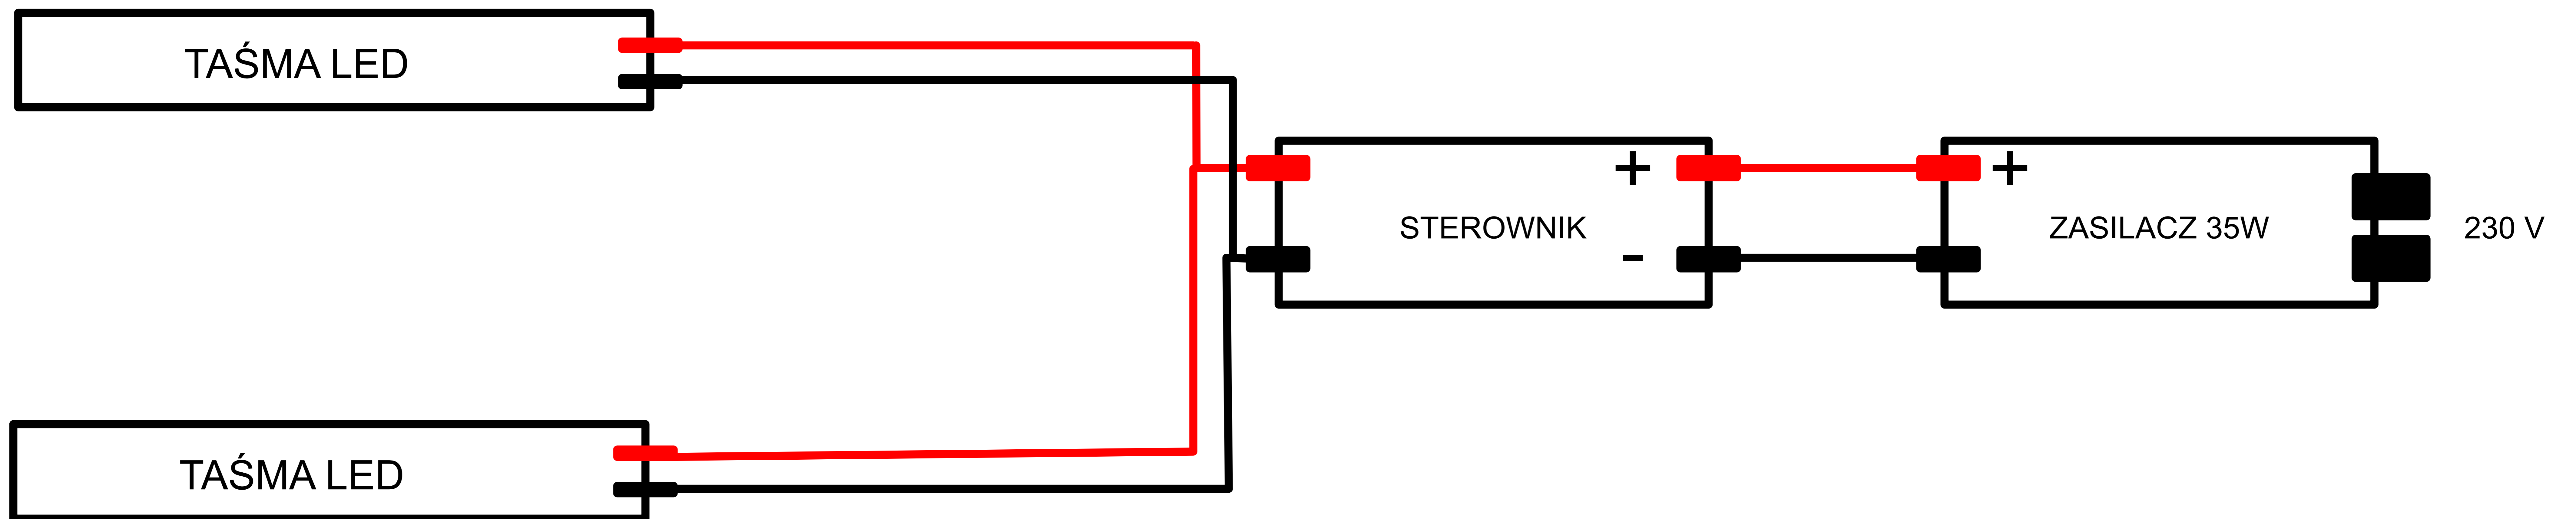

Zestaw LED biały ciepłe/zimne 1-2 m

Zestaw LED biały ciepłe/zimne 2-4 m

Zestaw LED biały ciepłe/zimne 5-6 m

Zestaw LED biały ciepłe/zimne 7-8 m

Zestaw LED biały ciepłe/zimne 9-10 m

Zestaw LED biały ciepłe/zimne 11-12 m

Zestaw LED biały ciepłe/zimne 13-14 m

Zestaw LED biały ciepłe/zimne 15-16 m

Zestaw LED biały ciepłe/zimne 17-18 m

Zestaw LED biały ciepłe/zimne 19-20 m

Zestaw LED biały ciepłe/zimne 21-22 m

Zestaw LED biały ciepłe/zimne 23-24 m

Zestaw LED biały ciepłe/zimne 25-26 m

Zestaw LED biały ciepłe/zimne 27-28 m

Zestaw LED biały ciepłe/zimne 29-30 m