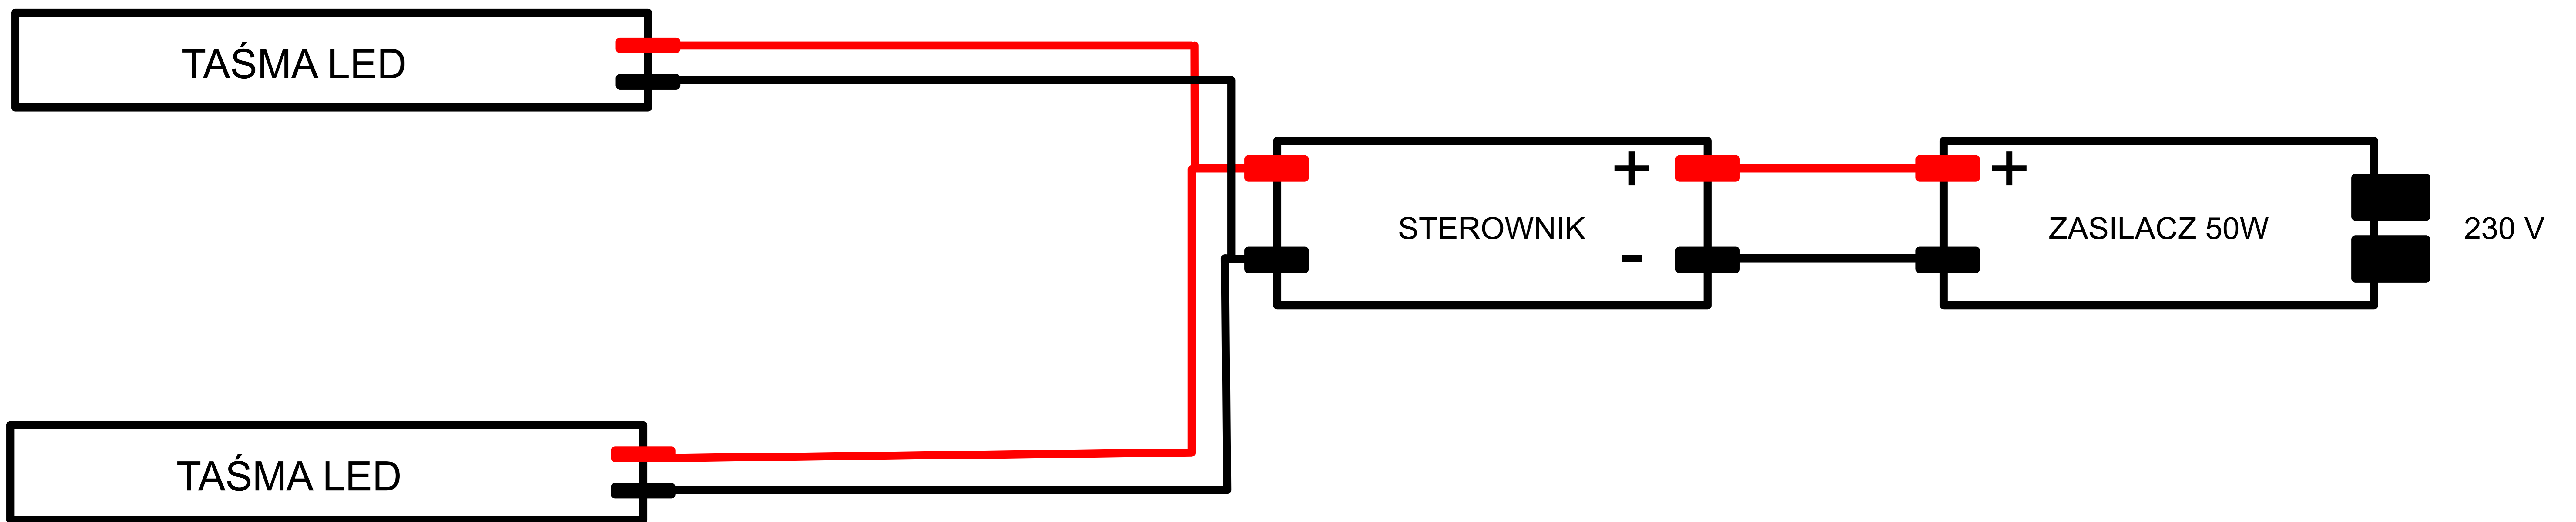

Zestaw LED biały ciepłe/zimne 1-2 m

Zestaw LED biały ciepłe/zimne 2-4 m

Zestaw LED biały ciepłe/zimne 5-6 m

Zestaw LED biały ciepłe/zimne 7-8 m

Zestaw LED biały ciepłe/zimne 9-10 m

Zestaw LED biały ciepłe/zimne 11-12 m

Zestaw LED biały ciepłe/zimne 13-14 m

Zestaw LED biały ciepłe/zimne 15-16 m

Zestaw LED biały ciepłe/zimne 17-18 m

Zestaw LED biały ciepłe/zimne 19-20 m

Zestaw LED biały ciepłe/zimne 21-22 m

Zestaw LED biały ciepłe/zimne 23-24 m

Zestaw LED biały ciepłe/zimne 25-26 m

Zestaw LED biały ciepłe/zimne 27-28 m

Zestaw LED biały ciepłe/zimne 29-30 m