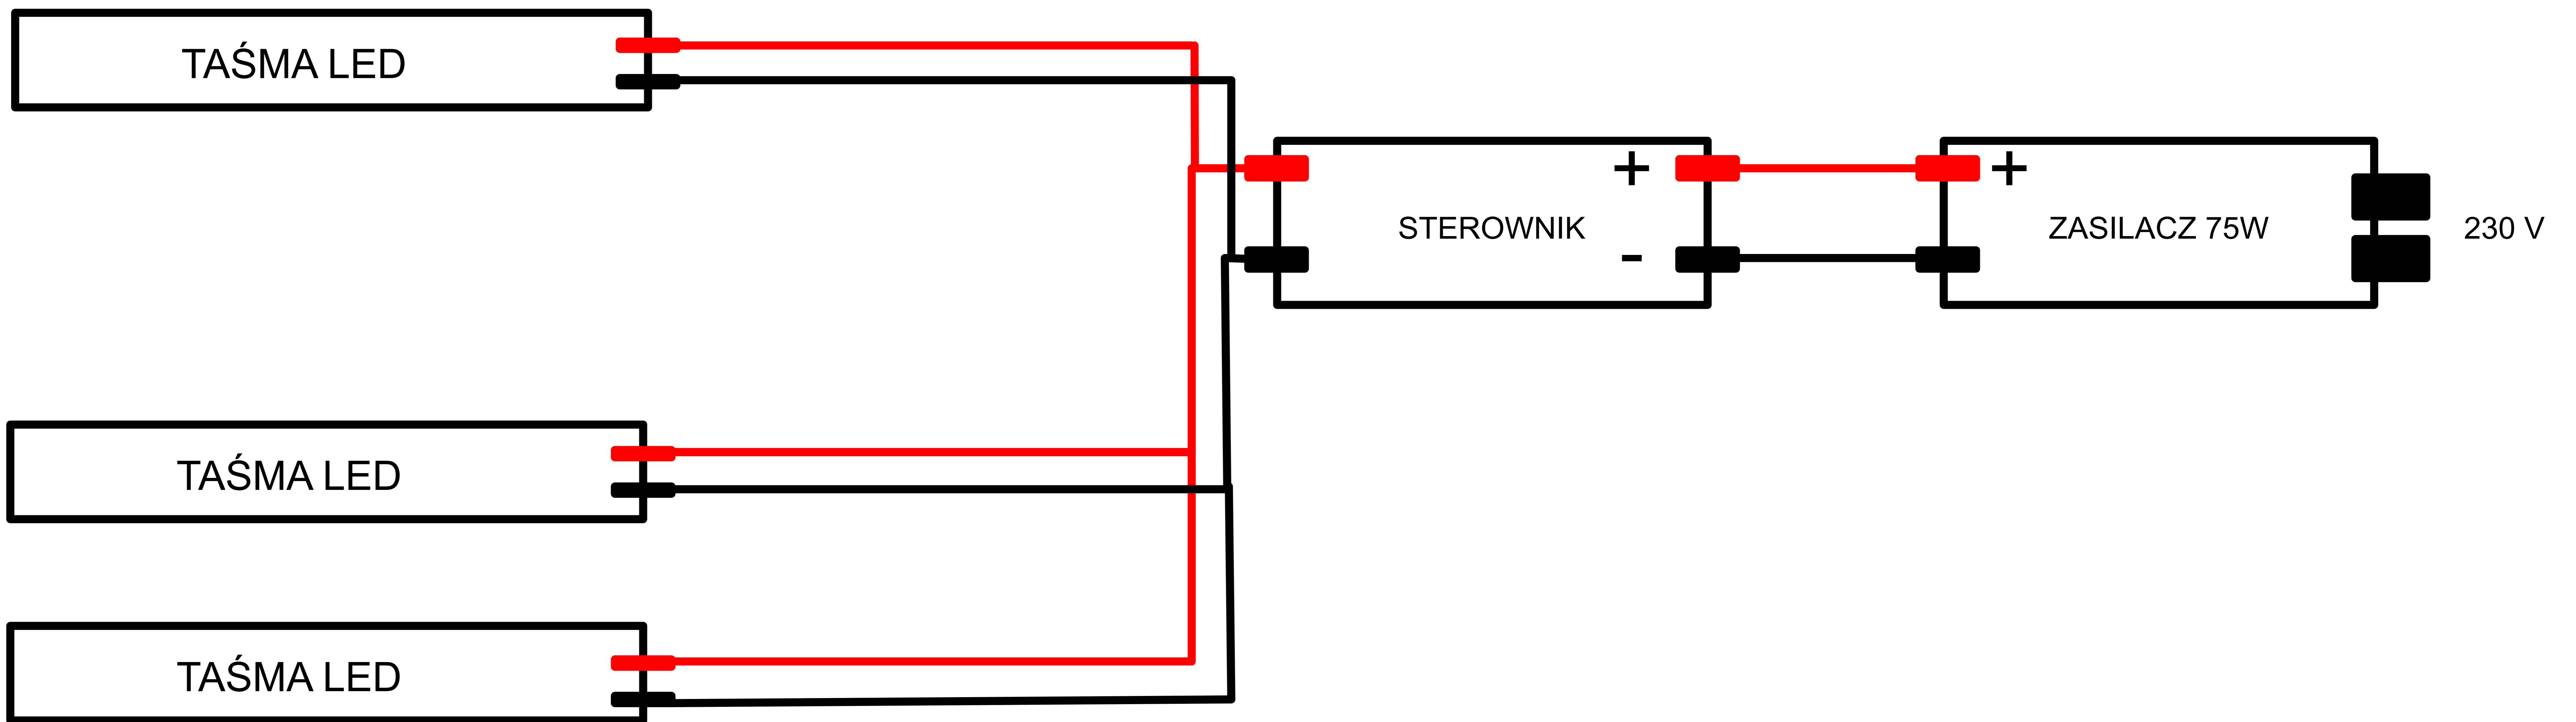

Zestaw LED biały ciepłe/zimne 1-2 m

Zestaw LED biały ciepłe/zimne 2-4 m

Zestaw LED biały ciepłe/zimne 5-6 m

Zestaw LED biały ciepłe/zimne 7-8 m

Zestaw LED biały ciepłe/zimne 9-10 m

Zestaw LED biały ciepłe/zimne 11-12 m

Zestaw LED biały ciepłe/zimne 13-14 m

Zestaw LED biały ciepłe/zimne 15-16 m

Zestaw LED biały ciepłe/zimne 17-18 m

Zestaw LED biały ciepłe/zimne 19-20 m

Zestaw LED biały ciepłe/zimne 21-22 m

Zestaw LED biały ciepłe/zimne 23-24 m

Zestaw LED biały ciepłe/zimne 25-26 m

Zestaw LED biały ciepłe/zimne 27-28 m

Zestaw LED biały ciepłe/zimne 29-30 m